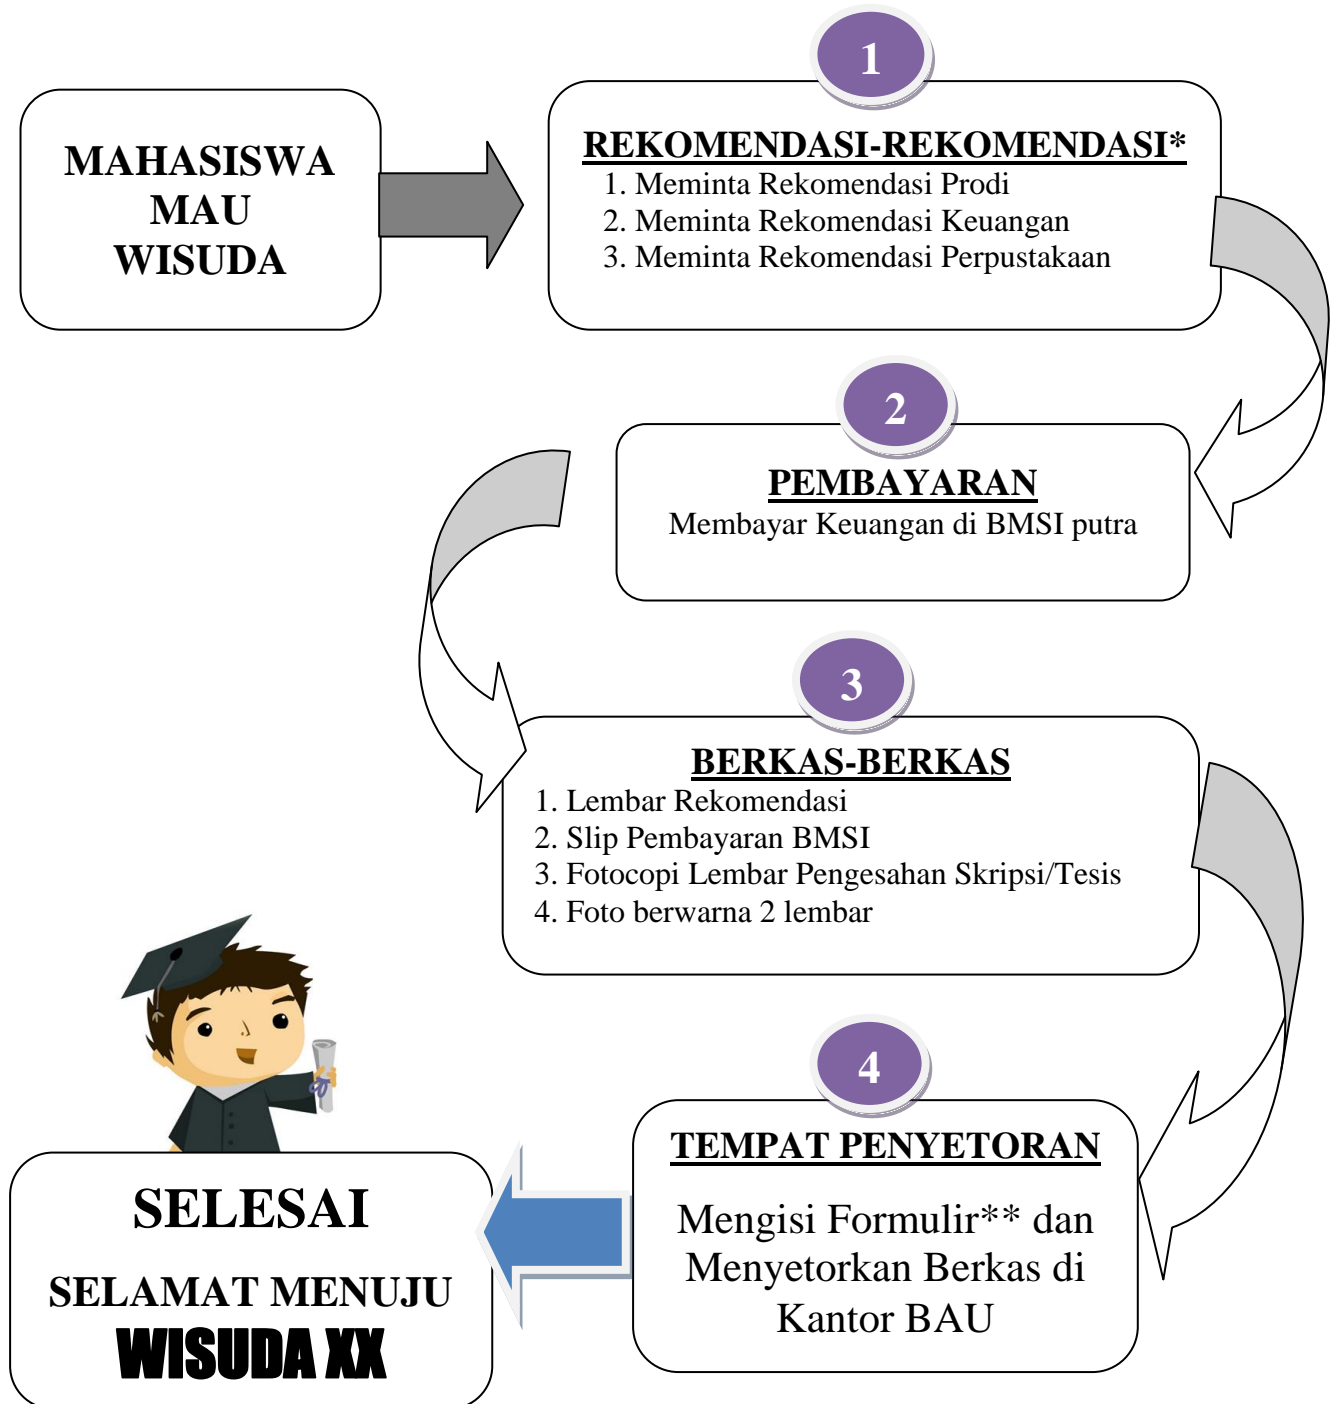

ALUR PENDAFTARAN WISUDA 2018

UNTUK MAHASISWA PUTRI

NB.

* Lembar Rekomendasi bisa didapatkan dikantor Fakultas masing-masing (Putra) dan dikantor Putri (Putri)

** Formulir pendaftaran bisa didapatkan di kantor BAU (putra) dan dikantor putri (putri)

Pendaftaran sejak tanggal 22 s.d 26 September 2018

PUTRA : di BMSI Putra

PUTRI : di BMSI Putri

Buka Jam 09.00 s.d 12.00 WIB

ALUR PENDAFTARAN WISUDA 2018

UNTUK MAHASISWA PUTRA

NB.

* Lembar Rekomendasi bisa didapatkan dikantor Fakultas masing-masing (Putra) dan dikantor Putri (Putri)

** Formulir pendaftaran bisa didapatkan di kantor BAU (putra) dan dikantor putri (putri)

Pendaftaran sejak tanggal 22 s.d 26 September 2018

PUTRA : di BMSI Putra

PUTRI : di BMSI Putri

Buka Jam 09.00 s.d 12.00 WIB